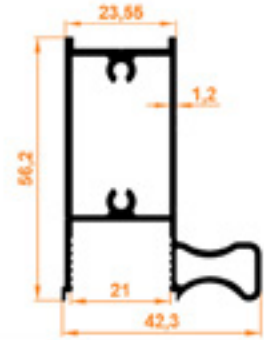

116

0,465 kg/m

Çekme Baza
Pull Base Profile

117

0,775 kg/m

Sürgülü Baza
Sliding Base Profile

127

0,592 kg/m