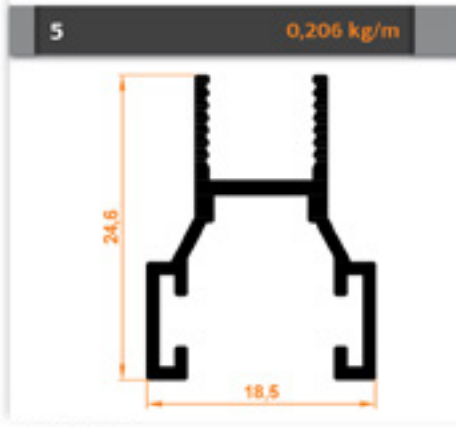

Büyük H Fitil
Big H Wick