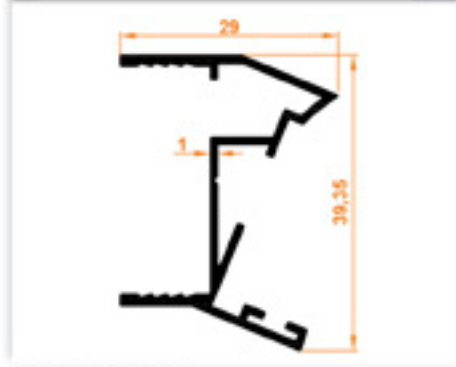

22,5° Dönüş Profili
22,5° Return Profile

805 0,366 kg/m