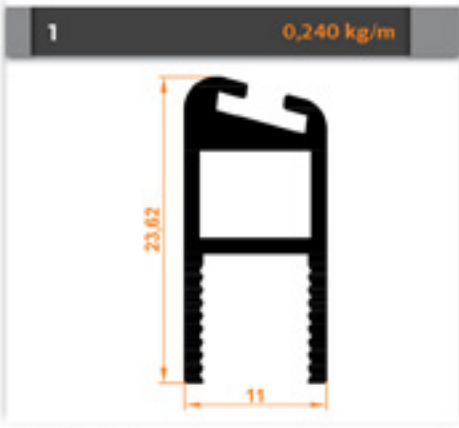

Oluklu Büyük Kasa Profili
Corrugated Big Case Profile

Büyük Düz Kasa Profili
Big Flat Case Profile

Geniş Yan Dikme
Wide Side Column

CAM BALKON FİTİL PROFİL GRUBU

Glass Balcony Seal Profile Group

Büyük D Fitil
Big D Wick