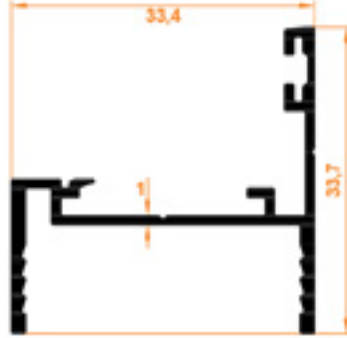

Sabit Cam Kilit Profili
Constant Glass Lock Profile

811 0,342 kg/m