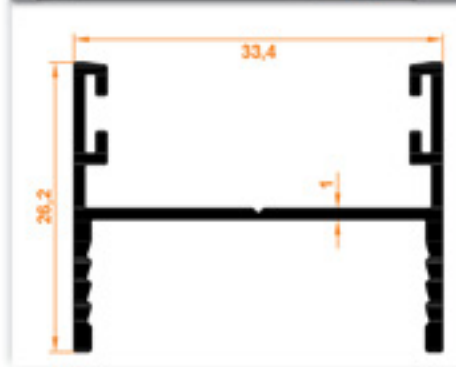

Isıcam Baza
Double Glazing Base

801 0,307 kg/m

Isıcam Düz Kapak Profili
Double Glazing Flat Cover Profile

802 0,324 kg/m

Isıcam Düz Kapak Menteşe Profili
Double Glazing Flat Cover Hinge Profile

803 0,440 kg/m