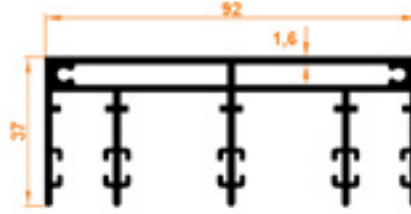

4

ISICAM SÜRME BALKON PROFİL GRUBU

Double Glass Sliding Balcony Profile Group

120

1,772 kg/m

4'lü Üst Kasa
Quadruple Top Case Profile

118

1,451 kg/m