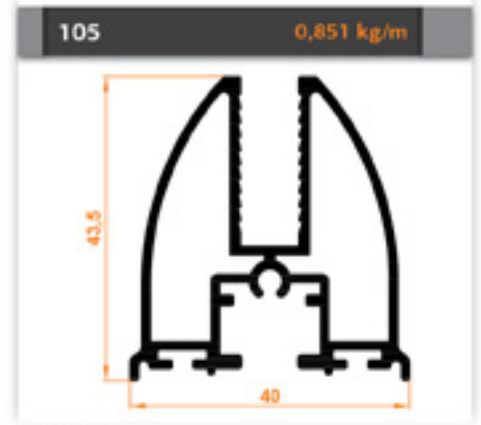

Paket İç Adet. / Amount within Package 10

10'lü Stoplama
10 Stopping

Gold Baza
Gold Base

Firtına Baza
Firtına Base

Düz Kasa Profili
Flat Case Profile

Oluklu Kasa Profili
Corrugated Case Profile

Dar Yan Dikme
Thin Side Column