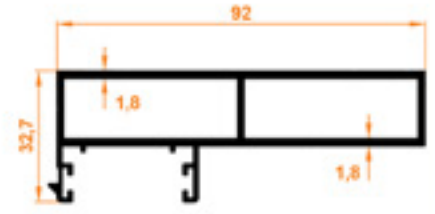

3'lü Yan Kasa
Triple Side Case Profile

125

1,789 kg/m