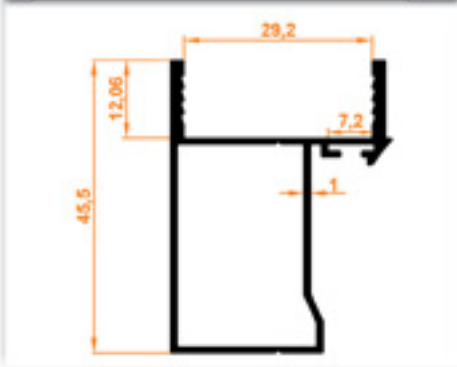

90° Dönüş Profili
90° Return Profile

807 0,307 kg/m