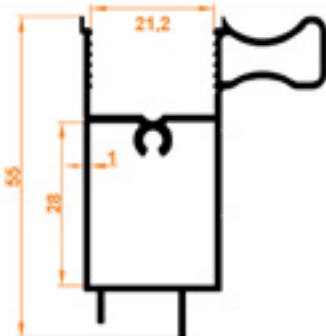

116

0,465 kg/m

Çekme Baza
Pull Base Profile

117

0,775 kg/m

Sürgülü Baza
Sliding Base Profile

127

0,592 kg/m