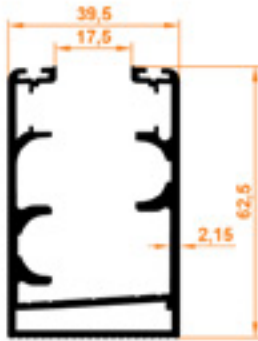

Düz Kasa Fitilli Profili
Flat Case with Weather Stripe Profile

820 1,324 kg/m