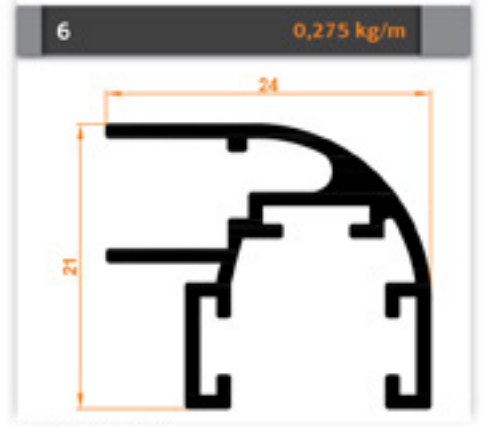

Küçük D Fitil
Small D Wick

Küçük H Fitil
Small H Wick

Orta H Fitil
Middle H Wick

Büyük H Fitil
Big H Wick

Köşe Dönüş Fitil
Corner Return Wick

PRC 01 Gold Diştan Geçmeli Sistem

Düz Baza Kapak Sağ - Sol
Base Intermediate Cover Flat Right-Left