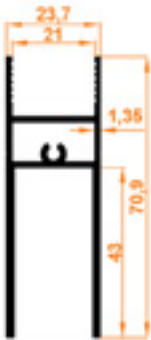

1,295 kg/m

3'lü Alt Kasa
Triple Bottom Case Profile

121

1,618 kg/m

4'lü Yan Kasa
Quadruple Side Case Profile

115

0,823 kg/m

Isicam Baza
Double Glass Base Profile