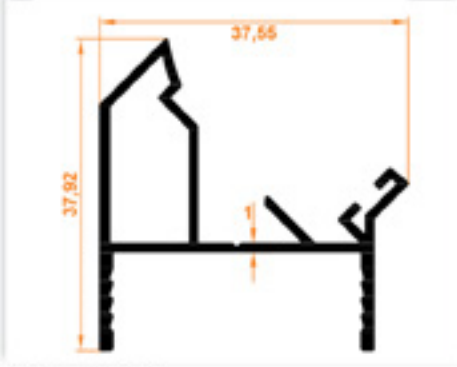

Isıcam Baza
Double Glazing Base

801 0,307 kg/m

Isıcam Düz Kapak Profili
Double Glazing Flat Cover Profile

802 0,324 kg/m

Isıcam Düz Kapak Menteşe Profili
Double Glazing Flat Cover Hinge Profile

803 0,440 kg/m