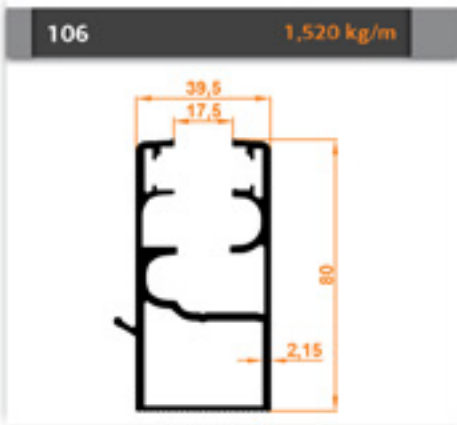

Paket İç Adet. / Amount within Package 10

10'lü Stoplama
10 Stopping

Gold Baza
Gold Base

Firtına Baza
Firtına Base

Düz Kasa Profili
Flat Case Profile

Oluklu Kasa Profili
Corrugated Case Profile

Dar Yan Dikme
Thin Side Column