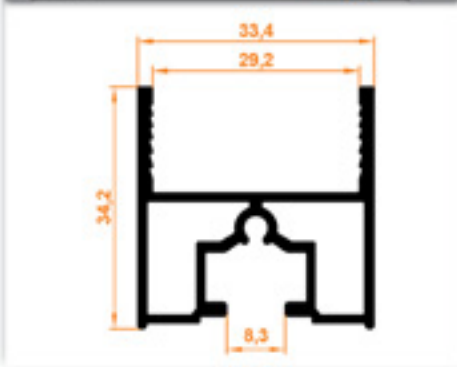

Isıcam Baza
Double Glazing Base

801 0,307 kg/m

Isıcam Düz Kapak Profili
Double Glazing Flat Cover Profile

802 0,324 kg/m

Isıcam Düz Kapak Menteşe Profili
Double Glazing Flat Cover Hinge Profile

803 0,440 kg/m