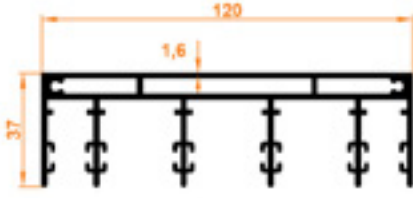

4

ISICAM SÜRME BALKON PROFİL GRUBU

Double Glass Sliding Balcony Profile Group

120

1,772 kg/m

4'lü Üst Kasa
Quadruple Top Case Profile

118

1,451 kg/m