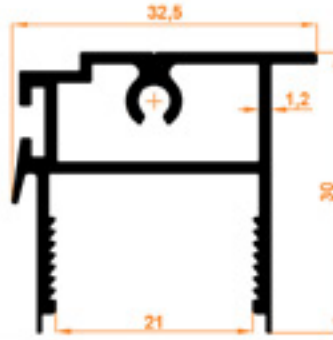

Çekme Baza
Pull Base Profile

117

0,775 kg/m