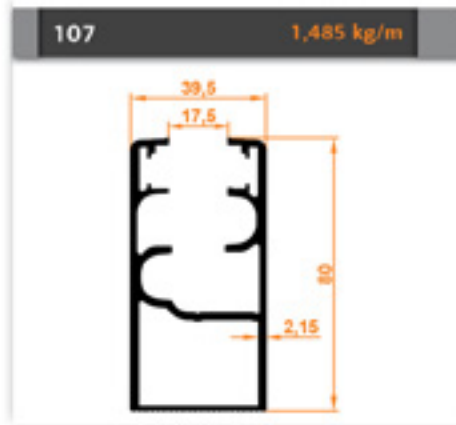

Büyük Düz Kasa Profili
Big Flat Case Profile