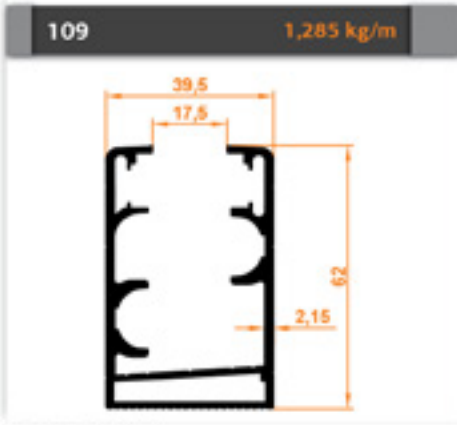

Paket İç Adet. / Amount within Package 10

10'lü Stoplama
10 Stopping

Gold Baza
Gold Base

Firtına Baza
Firtına Base

Düz Kasa Profili
Flat Case Profile

Oluklu Kasa Profili
Corrugated Case Profile

Dar Yan Dikme
Thin Side Column